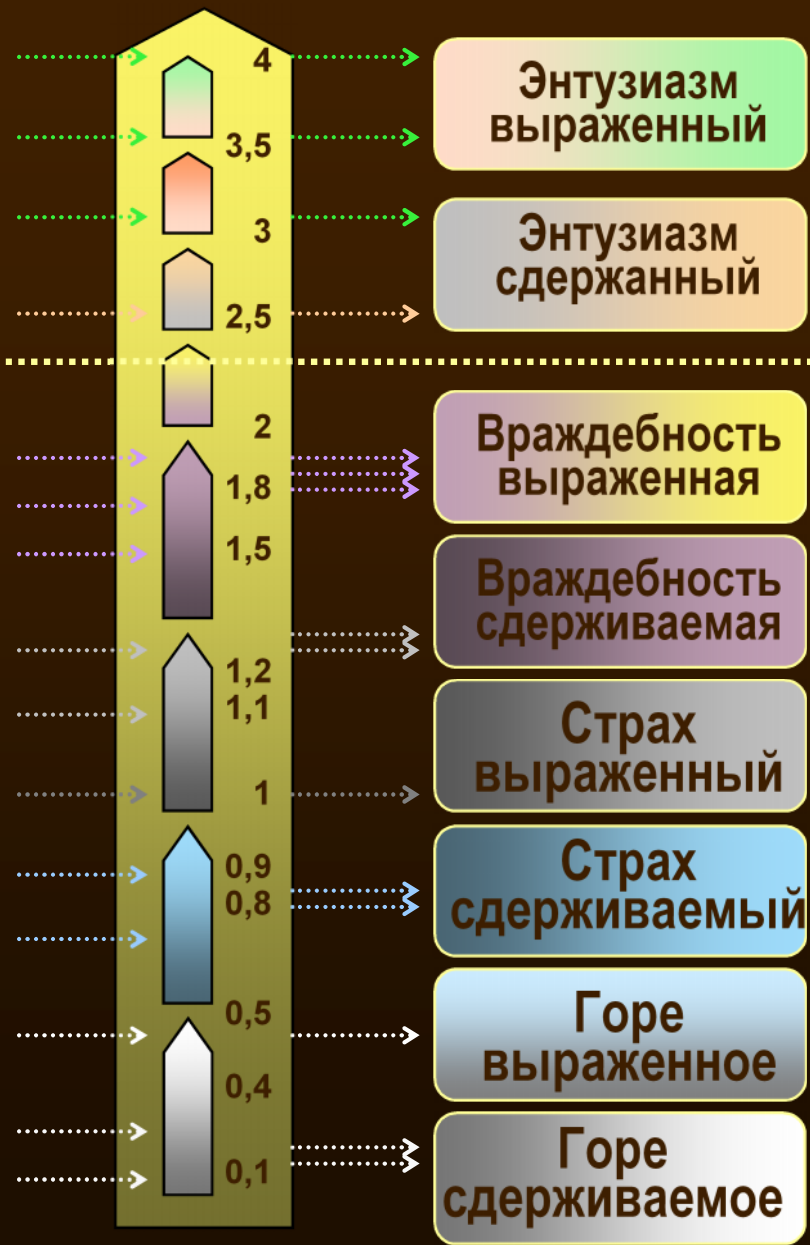

# Arbor Consulting Group

-

«

»

«

»

-

**Высокие тона**

**Опасные тона**

**Горе сдерживаемое** ✓

✓

✓

**Опасные тона**

✓

✓

✓

**Горе выраженное** ✓

# Страх сдерживаемый

✓

«